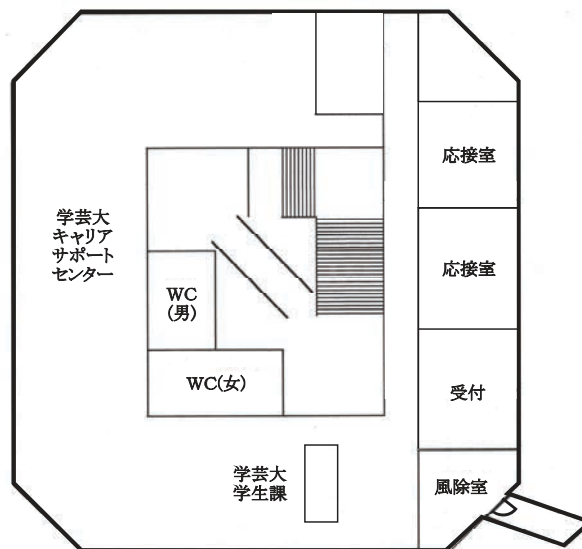

図書館

B1F

1F

2F

3F

4F

5F

体育館
B1F

1F

2F

3F

レ・アール (学園ホール)

B1F

1F

2F

コミュニケーションプラザ

フロアマップ (「BIZrium名古屋」6F)

- ※教室表示例
 ME01= Meiki East 01教室
 MC01= Meiki Center 01教室
 MW01= Meiki West 01教室
- ☑ = AED
 - ⚕ = 救護室 (車イス有)
 - 📄 = 自動販売機
 - 🚪 = 非常階段
 - 🚒 = 消防隊進入口