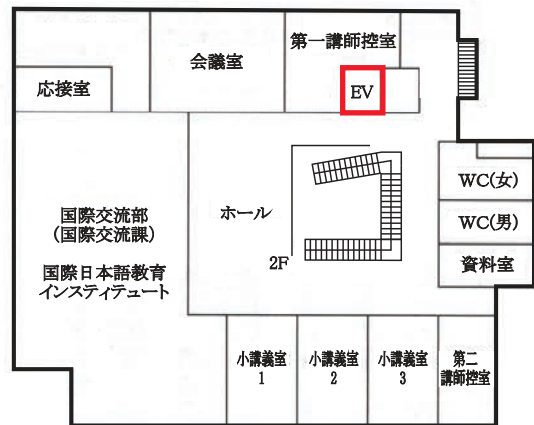

図書館

B1F

1F

2F

3F

4F

5F

体育館
B1F

1F

2F

3F

レ・アール (学園ホール)

B1F

1F

2F

コミュニケーションプラザ

B 1 F

1 F

2 F

3 F

※2024年4月現在

名駅キャンパス (サテライト) 図

アクセスマップ

住所: 愛知県名古屋市区則武新町3-1-17
 BIZrium名古屋6F
 電話番号: 052-526-3103

フロアマップ (「BIZrium名古屋」6F)

- ※教室表示例
 ME01= Meiki East 01教室
 MC01= Meiki Center 01教室
 MW01= Meiki West 01教室
- ☑ = AED
 - ⚕ = 救護室 (車イス有)
 - 📄 = 自動販売機
 - 🚪 = 非常階段
 - 🚒 = 消防隊進入口