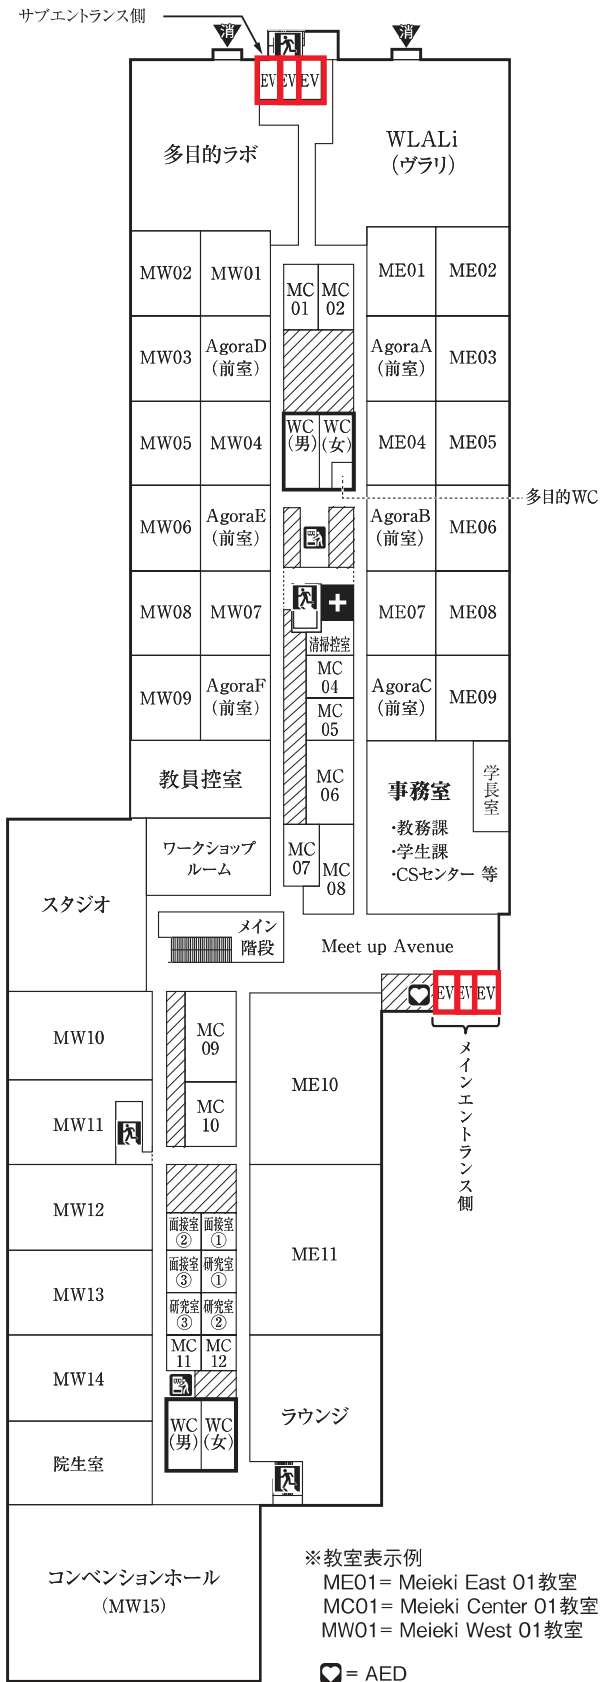

本館・1号館

1 F

2 F

1号館 (研究棟)

3 F

4 F

2号館

1 F

1F

2F

3F

レ・アール (学園ホール)

B1F

1F

2F

コミュニケーションプラザ

B 1 F

1 F

2 F

3 F

※2024年4月現在

名駅キャンパス (サテライト) 図

アクセスマップ

住所: 愛知県名古屋市区則武新町3-1-17
 BIZrium名古屋6F
 電話番号: 052-526-3103

フロアマップ (「BIZrium名古屋」6F)

- ※教室表示例
 ME01= Meiki East 01教室
 MC01= Meiki Center 01教室
 MW01= Meiki West 01教室
- ☑ = AED
 - ⚕ = 救護室 (車イス有)
 - 📄 = 自動販売機
 - 🚪 = 非常階段
 - 🚒 = 消防隊進入口