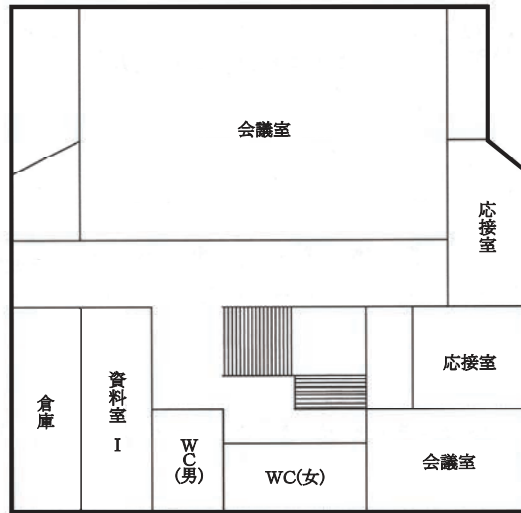

2 F

3 F

4 F

東館(E館)

1 F

2 F

3 F

4 F

図書館

B1F

1F

2F

3F

4F

5F

体育館
B1F

1F

2F

3F

レ・アール (学園ホール)

B1F

1F

2F

コミュニケーションプラザ

B 1 F

1 F

2 F

3 F

※2024年4月現在

名駅キャンパス (サテライト) 図

アクセスマップ

住所: 愛知県名古屋市区則武新町3-1-17
 BIZrium名古屋6F
 電話番号: 052-526-3103