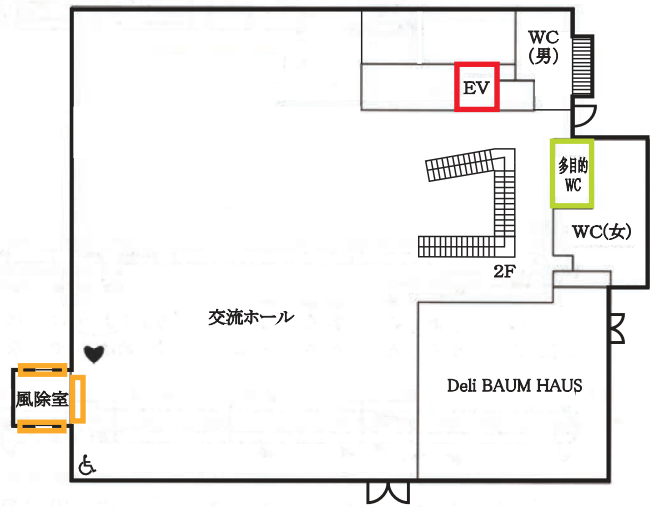

図書館

B1F

1F

2F

3F

4F

5F

体育館
B1F

1F

2F

3F

レ・アール (学園ホール)

B1F

1F

2F

コミュニケーションプラザ

B 1 F

1 F

2 F

3 F

※2024年4月現在

名駅キャンパス (サテライト) 図

アクセスマップ

住所: 愛知県名古屋市区則武新町3-1-17
 BIZrium名古屋6F
 電話番号: 052-526-3103

フロアマップ (「BIZrium名古屋」6F)

- ※教室表示例
 ME01= Meiki East 01教室
 MC01= Meiki Center 01教室
 MW01= Meiki West 01教室
- ☑ = AED
 - ⚕ = 救護室 (車イス有)
 - 📄 = 自動販売機
 - 🚪 = 非常階段
 - 🚒 = 消防隊進入口