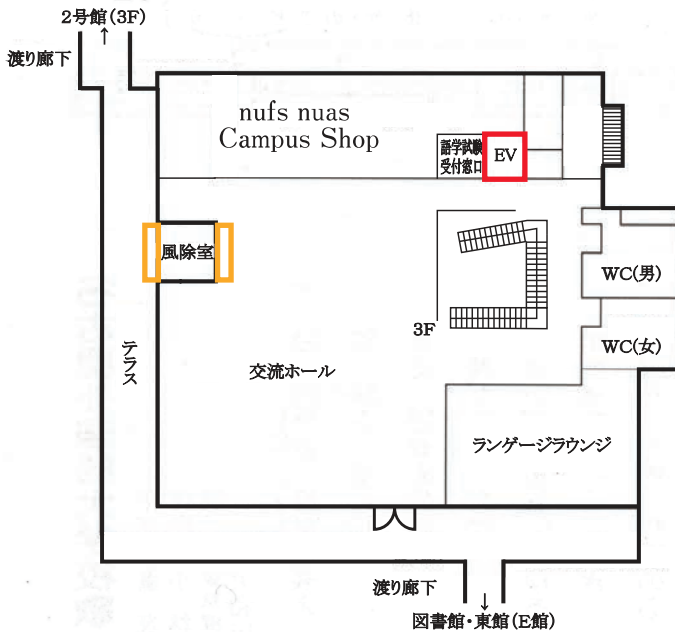

図書館

B1F

1F

2F

3F

4F

5F

体育館
B1F

1F

2F

3F

レ・アール (学園ホール)

B1F

1F

2F

コミュニケーションプラザ

B 1 F

1 F

2 F

3 F

※2024年4月現在

名駅キャンパス (サテライト) 図

アクセスマップ

住所: 愛知県名古屋市区則武新町3-1-17
 BIZrium名古屋6F
 電話番号: 052-526-3103

フロアマップ (「BIZrium名古屋」6F)

- ※教室表示例
 ME01= Meiki East 01教室
 MC01= Meiki Center 01教室
 MW01= Meiki West 01教室
- ☑ = AED
 - ⚕ = 救護室 (車イス有)
 - 📄 = 自動販売機
 - 🚪 = 非常階段
 - 🚒 = 消防隊進入口