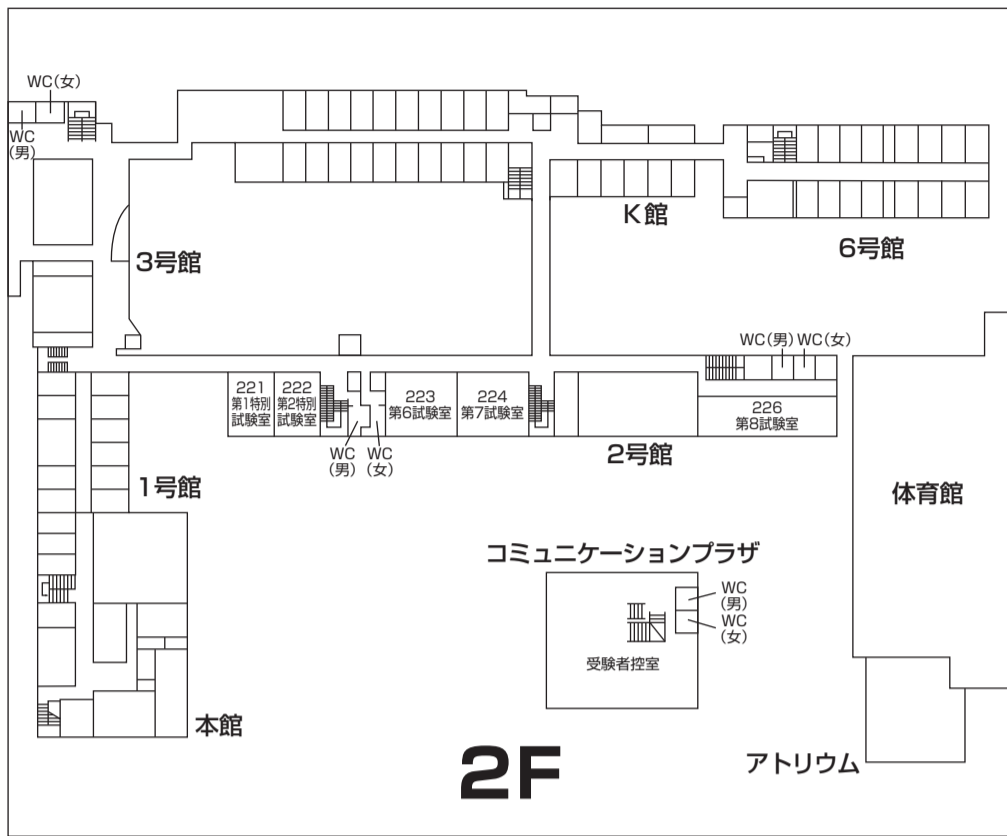

# 試験室等配置図

レ・アール1階 保健室 休養室

## 名古屋外国語大学 試験場配置図