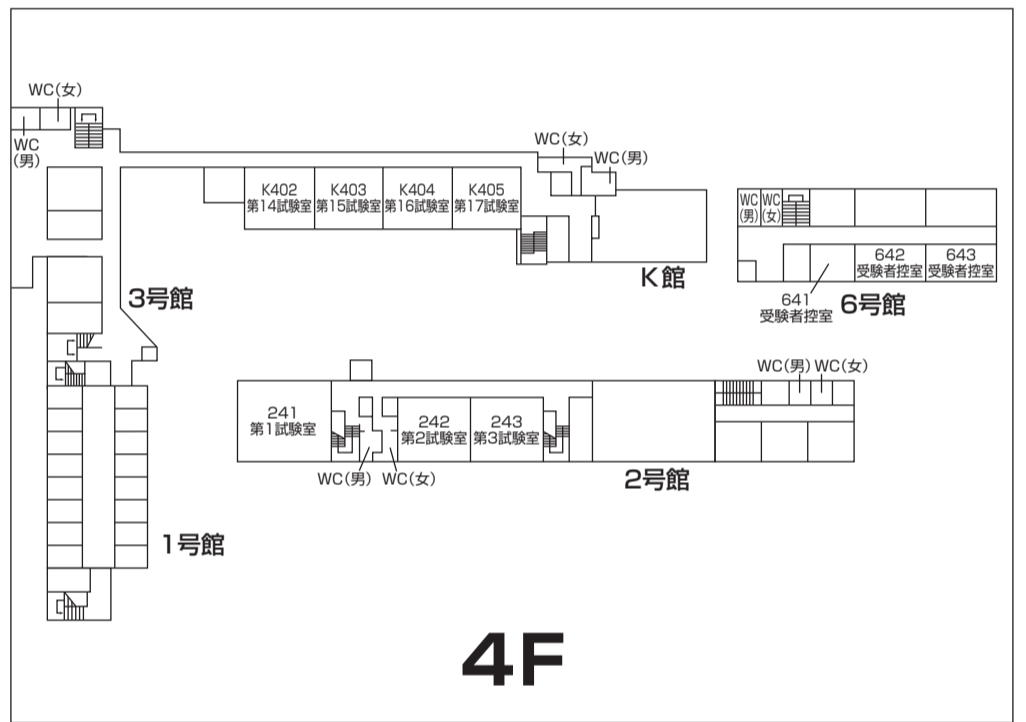

# 試験室等配置図

レ・アール1階 保健室 休養室

## 名古屋外国語大学 試験場配置図