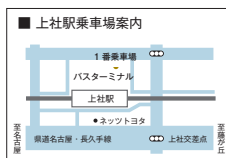

日時

October 4th Fri,
2019 pm.15:00~pm.16:30

会場 Room 701 NUFs Nisshin Campus

開催 現代国際学部主催

ワールドリベラルアーツセンター後援 

対象 どなたでも参加できます

■ 申込み方法

準備の都合がありますので、事前のお申込みをお願いいたします。
右記のQRコードを携帯電話やスマートフォンで読み込んで頂くか、下記URLをパソコン等で直接入力して、申込みのフォームに必要事項を入力、送信してください。

<https://req.gubo.jp/wlac/form/20191004>

■ 本学へのアクセスについて ■

当日、駐車場はありませんので公共交通機関または上社駅、赤池駅からの専用バス(無料)をご利用ください。専用バスにご乗車の際は、イベントに参加する旨を運転手にお伝えください。

問合せ先

名古屋外国語大学
ワールドリベラルアーツセンター

Tel: 0561-75-2164 (直通)
mail: wlac_gg@nufs.ac.jp