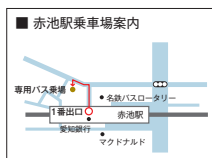

開催 現代国際学部主催

ワールドリベラルアーツセンター後援 

対象 どなたでも参加できます

■ 本学へのアクセスについて ■

当日、駐車場はありませんので公共交通機関または上社駅、赤池駅からの専用バス(無料)をご利用ください。
専用バスにご乗車の際は、イベントに参加する旨を運転手にお伝えください。

問合せ先

名古屋外国語大学
ワールドリベラルアーツセンター

Tel: 0561-75-2164 (直通)
mail: wlac_gg@nufs.ac.jp