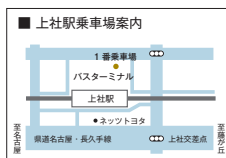

■ 申込み方法

準備の都合がありますので、事前のお申込みをお願いいたします。
右記のQRコードを携帯電話やスマートフォンで読み込んで頂くか、下記URLをパソコン等で直接入力して、申込みのフォームに必要事項を入力、送信してください。

<https://req.qubo.jp/wlac/form/20191004>

日時

令和元年 **10月4日 金**
15:00~16:30

会場 名古屋外国語大学 701教室

開催 現代国際学部主催

ワールドリベラルアーツセンター後援 

対象 どなたでも参加できます

■ 本学へのアクセスについて ■

当日、駐車場はありませんので公共交通機関または上社駅、赤池駅からの専用バス(無料)をご利用ください。
専用バスにご乗車の際は、イベントに参加する旨を運転手にお伝えください。

問合せ先

名古屋外国語大学
ワールドリベラルアーツセンター

Tel: 0561-75-2164 (直通)
mail: wlac_gg@nufs.ac.jp