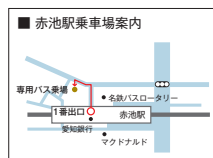

日時

October 4th Fri,
2019 pm.15:00~pm.16:30

会場 Room 701 NUFs Nisshin Campus

開催 現代国際学部主催

ワールドリベラルアーツセンター後援 

対象 どなたでも参加できます

■ 申込み方法

準備の都合がありますので、事前のお申込みをお願いいたします。
右記のQRコードを携帯電話やスマートフォンで読み込んで頂くか、下記URLをパソコン等で直接入力して、申込みのフォームに必要事項を入力、送信してください。

<https://req.gubo.jp/wlac/form/20191004>

■ 本学へのアクセスについて ■

当日、駐車場はありませんので公共交通機関または上社駅、赤池駅からの専用バス(無料)をご利用ください。専用バスにご乗車の際は、イベントに参加する旨を運転手にお伝えください。

問合せ先

名古屋外国語大学
ワールドリベラルアーツセンター

Tel: 0561-75-2164 (直通)
mail: wlac_gg@nufs.ac.jp